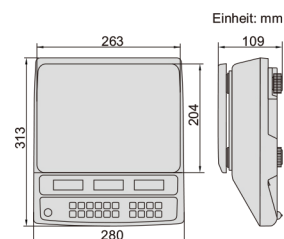

PRÄZISIONSWAAGEN (HOHE PRÄZISION)

HINWEIS: KEIN DATENAUSGANG

- LCD-Display, mit Hintergrundbeleuchtung
- Null setzen, Behältergewicht abziehen
- Alarm bei Überlast
- Automatische Abschaltung

8001-30

Best.-Nr.	8001-6	8001-15	8001-30
Wägebereich (max.)	6kg	15kg	30kg
Kleinstes Teilegewicht	4g	10g	20g
Ablesbarkeit	0,2g	0,5g	1g
Zifferschnittwert	30000d		
Betriebstemperatur	-10-40°C		
Stromversorgung	Batterie (6V/3,2Ah) wiederaufladbar Adapter Stromversorgung (12V/500mA)		
Abmessungen Wägeplatte	263×204mm		

8002-30M

Best.-Nr.	8002-6M	8002-15M	8002-30M
Wägebereich (max.)	3/6kg	6/15kg	15/30kg
Kleinstes Teilegewicht	20g	40g	100g
Ablesbarkeit	1g/2g	2g/5g	5g/10g
Zifferschnittwert	2×3000e		
Betriebstemperatur	-10-40°C		
Stromversorgung	Batterie (6V/3,2Ah) wiederaufladbar Adapter Stromversorgung (12V/500mA)		
Abmessungen Wägeplatte	263×204mm		

ZÄHLWAAGEN

HINWEIS: KEIN DATENAUSGANG

- LCD-Display, mit Hintergrundbeleuchtung
- Null setzen, Behältergewicht abziehen, Zählen, Zählsumme, Signal bei Erreichen des Zielwertes
- Alarm bei Überlast

8101-30

Best.-Nr.	8101-6	8101-15	8101-30
Wägebereich (max.)	6kg	15kg	30kg
Kleinstes Teilegewicht	4g	10g	20g
Ablesbarkeit	0,2g	0,5g	1g
Zifferschnittwert	3000d		
Betriebstemperatur	-10-40°C		
Stromversorgung	Batterie (6V/3,2Ah) wiederaufladbar Adapter Stromversorgung (12V/500mA)		
Abmessungen Wägeplatte	263×204mm		