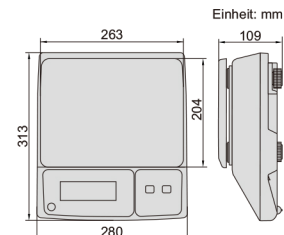

PRÄZISIONSWAAGEN (HOHE PRÄZISION)

HINWEIS: KEIN DATENAUSGANG

- LCD-Display, mit Hintergrundbeleuchtung
- Null setzen, Behältergewicht abziehen
- Alarm bei Überlast
- Automatische Abschaltung

8001-30

Best.-Nr.	8001-6	8001-15	8001-30
Wägebereich (max.)	6kg	15kg	30kg
Kleinstes Teilegewicht	4g	10g	20g
Ablesbarkeit	0,2g	0,5g	1g
Zifferschnittwert	30000d		
Betriebstemperatur	-10-40°C		
Stromversorgung	Batterie (6V/3,2Ah) wiederaufladbar Adapter Stromversorgung (12V/500mA)		
Abmessungen Wägeplatte	263×204mm		

WAAGEN (OIML ZERTIFIKAT)

HINWEIS: KEIN DATENAUSGANG

- LCD-Display, mit Hintergrundbeleuchtung
- Null setzen, Behältergewicht abziehen
- Alarm bei Überlast
- Automatische Abschaltung
- OIML-Zertifikat (Nr.: 0200-NAWI-04601)

8002-30M

Best.-Nr.	8002-6M	8002-15M	8002-30M
Wägebereich (max.)	3/6kg	6/15kg	15/30kg
Kleinstes Teilegewicht	20g	40g	100g
Ablesbarkeit	1g/2g	2g/5g	5g/10g
Zifferschnittwert	2×3000e		
Betriebstemperatur	-10-40°C		
Stromversorgung	Batterie (6V/3,2Ah) wiederaufladbar Adapter Stromversorgung (12V/500mA)		
Abmessungen Wägeplatte	263×204mm		

Best.-Nr.	8101-6	8101-15	8101-30
Wägebereich (max.)	6kg	15kg	30kg
Kleinstes Teilegewicht	4g	10g	20g
Ablesbarkeit	0,2g	0,5g	1g
Zifferschnittwert	3000d		
Betriebstemperatur	-10-40°C		
Stromversorgung	Batterie (6V/3,2Ah) wiederaufladbar Adapter Stromversorgung (12V/500mA)		
Abmessungen Wägeplatte	263×204mm		