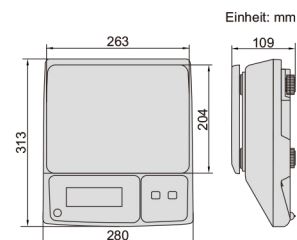

PRÄZISIONSWAAGEN (HOHE PRÄZISION)

HINWEIS: KEIN DATENAUSGANG

- LCD-Display, mit Hintergrundbeleuchtung
- Null setzen, Behältergewicht abziehen
- Alarm bei Überlast
- Automatische Abschaltung

8001-30

Best.-Nr.	8001-6	8001-15	8001-30
Wägebereich (max.)	6kg	15kg	30kg
Kleinstes Teilegewicht	4g	10g	20g
Ablesbarkeit	0,2g	0,5g	1g
Zifferschnittwert	30000d		
Betriebstemperatur	-10-40°C		
Stromversorgung	Batterie (6V/3,2Ah) wiederaufladbar Adapter Stromversorgung (12V/500mA)		
Abmessungen Wägeplatte	263×204mm		

WAAGEN (OIML ZERTIFIKAT)

HINWEIS: KEIN DATENAUSGANG

- LCD-Display, mit Hintergrundbeleuchtung
- Null setzen, Behältergewicht abziehen
- Alarm bei Überlast
- Automatische Abschaltung
- OIML-Zertifikat (Nr.: 0200-NAWI-04601)

8002-30M

Best.-Nr.	8002-6M	8002-15M	8002-30M
Wägebereich (max.)	3/6kg	6/15kg	15/30kg
Kleinstes Teilegewicht	20g	40g	100g
Ablesbarkeit	1g/2g	2g/5g	5g/10g
Zifferschnittwert	2×3000e		
Betriebstemperatur	-10-40°C		
Stromversorgung	Batterie (6V/3,2Ah) wiederaufladbar Adapter Stromversorgung (12V/500mA)		
Abmessungen Wägeplatte	263×204mm		

Best.-Nr.	8101-6	8101-15	8101-30
Wägebereich (max.)	6kg	15kg	30kg
Kleinstes Teilegewicht	4g	10g	20g
Ablesbarkeit	0,2g	0,5g	1g
Zifferschnittwert	3000d		
Betriebstemperatur	-10-40°C		
Stromversorgung	Batterie (6V/3,2Ah) wiederaufladbar Adapter Stromversorgung (12V/500mA)		
Abmessungen Wägeplatte	263×204mm		