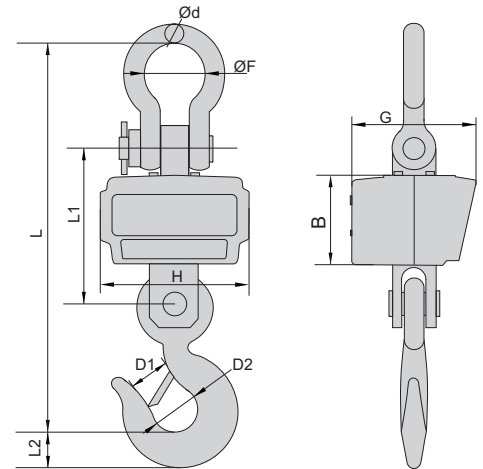

SPECIFICATION

Unit: mm

Overload alarm	100%F.S.+9e
Maximum safe load	150%F.S.
Limited overload	400%F.S.
Stable reading time	≤8s
Power supply	rechargeable battery 6V/4Ah (for 40 hours working)
Operating temperature	-10~40°C
Operating humidity	≤85% RH

Code	B	G	H	L	L1	L2	D1	ØD2	Ød	ØF
8204-CS06T	120	163	198	420	190	33	40	47	21	76
8204-CS1T	120	163	198	420	190	33	40	47	21	76
8204-CS2T	120	163	198	420	190	33	50	47	21	76
8204-CS3T	120	163	198	462	196	40	50	50	23	76
8204-CS5T	120	163	198	511	204	47	52	60	26	80
8204-CS10T	135	181	206	589	239	66	52	70	36	90
8204-CS15T	135	181	206	727	257	77	60	85	47	135

SPECIFICATION

Code	8204-CS06T	8204-CS1T	8204-CS2T
Maximum weighing	600kg	1000kg	2000kg
Minimum weighing	4kg	10kg	20kg
Resolution (d)	0.2kg/0.1kg	0.5kg/0.2kg	1kg/0.5kg
Verification interval (e)	0.2kg	0.5kg	1kg
Accuracy (m is load)	m≤100kg: ±0.1kg; 50kg<m≤200kg: ±0.2kg; m>200kg: ±0.3kg	m≤250kg: ±0.25kg; 250kg<m≤1000kg: ±0.5kg	m≤500kg: ±0.5kg; 500kg<m≤2000kg: ±1kg

SPECIFICATION

Code	8204-CS3T	8204-CS5T	8204-CS10T	8204-CS15T
Maximum weighing	3000kg	5000kg	10000kg	15000kg
Minimum weighing	20kg	40kg	100kg	100kg
Resolution (d)	1kg/0.5kg	2kg/1kg	5kg/2kg	5kg/2kg
Verification interval (e)	1kg	2kg	5kg	5kg
Accuracy (m is load)	m≤500kg: ±0.5kg; 500kg<m≤2000kg: ±1kg; m>2000kg: ±1.5kg	m≤1000kg: ±1kg; 1000kg<m≤4000kg: ±2kg; m>4000kg: ±3kg	m≤2500kg: ±2.5kg; 2500kg<m≤10000kg: ±5kg	m≤2500kg: ±2.5kg; 2500kg<m≤10000kg: ±5kg; m>10000kg: ±7.5kg

STANDARD DELIVERY

Main unit	1 pc
Remote controller	1 pc
Battery charger	1 pc

OPTIONAL ACCESSORY

Handheld display	8204-INDICATOR (must be supplied with scales together)
Large display	8204-SCREEN (must be supplied with scales together)