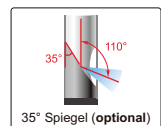

OPTIONALES ZUBEHÖR

35° Spiegel	ISV-E55-M35
60° Spiegel	ISV-E55-M60

35° Spiegel (optional)