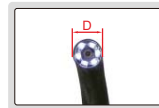

Biegebereich der Linse

Linse mit LED-Beleuchtung,  
regelbar

Fokusabstand

Sichtwinkel

### TECHNISCHE DATEN

Best.-Nr.		ISV-2000DS
Linse	Durchmesser (D)	6.5mm
	Fokusabstand (F)	15mm-∞
	Biegebereich (α)	±160°
	Sichtwinkel (θ)	90°
	Beleuchtung	8 Stk. LED
	Pixel	0.44M
	Ziffernschrittwert	800×480
	Staubdicht/ Wassergeschützt	IP64
	Bewegungssteuerung	Manueller Joystick
Kabel	Länge	1.5m
	Typ	Kabelummantelung aus Stahlgeflecht
Videoskop	Funktionen	Kann Fotos und Videos aufnehmen
	Dateiformat	Foto: JPG, Video: AVI
	Bildverarbeitung	Helligkeit, Bildvergrößerung (1-fach, 2-fach, 3-fach)
	Speicher	8G SD-Speicherkarte
	Datenausgang	TV, USB
	Stromversorgung	aufladbare Batterie (für 4 Betriebsstunden) AC/DC Netzteil (für kontinuierliches Arbeiten)
Gewicht		650g

### TECHNISCHE DATEN

Linse	Durchmesser	5,5mm
	Pixel	0,3M
	Bildauflösung	640×480
	Bildabtastrate	30fps
Kabel	Länge	1m
	Typ	Kabel aus Stahlgeflecht
Videoskop	Funktionen	Kann Fotos und Videos aufnehmen
	Dateiformat	Foto: JPG, Video: AVI
	Bildverarbeitung	Helligkeit, Kontrast, Farbsättigung
	Speicher	2G SD-Speicherkarte
	Datenausgang	TV, USB
Stromversorgung		aufladbare Batterie (für 3 Betriebsstunden)
Gewicht		450g