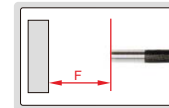

Biegebereich der Linse

Linse mit LED-Beleuchtung,  
regelbar

Fokusabstand

Sichtwinkel

### TECHNISCHE DATEN

Linse	Durchmesser	5,5mm
	Pixel	0,3M
	Bildauflösung	640×480
	Bildabtastrate	30fps
Kabel	Länge	1m
	Typ	Kabel aus Stahlgeflecht
Videoskop	Funktionen	Kann Fotos und Videos aufnehmen
	Dateiformat	Foto: JPG, Video: AVI
	Bildverarbeitung	Helligkeit, Kontrast, Farbsättigung
	Speicher	2G SD-Speicherkarte
	Datenausgang	TV, USB
Stromversorgung		aufladbare Batterie (für 3 Betriebsstunden)
Gewicht		450g