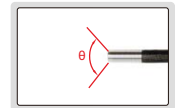

Biegebereich der Linse

Linse mit LED-Beleuchtung,  
regelbar

Fokusabstand

Sichtwinkel

### TECHNISCHE DATEN

Linse	Durchmesser	5,5mm
	Pixel	0,3M
	Bildauflösung	640×480
	Bildabtastrate	30fps
Kabel	Länge	1m
	Typ	Kabel aus Stahlgeflecht
Videoskop	Funktionen	Kann Fotos und Videos aufnehmen
	Dateiformat	Foto: JPG, Video: AVI
	Bildverarbeitung	Helligkeit, Kontrast, Farbsättigung
	Speicher	2G SD-Speicherkarte
	Datenausgang	TV, USB
Stromversorgung		aufladbare Batterie (für 3 Betriebsstunden)
Gewicht		450g