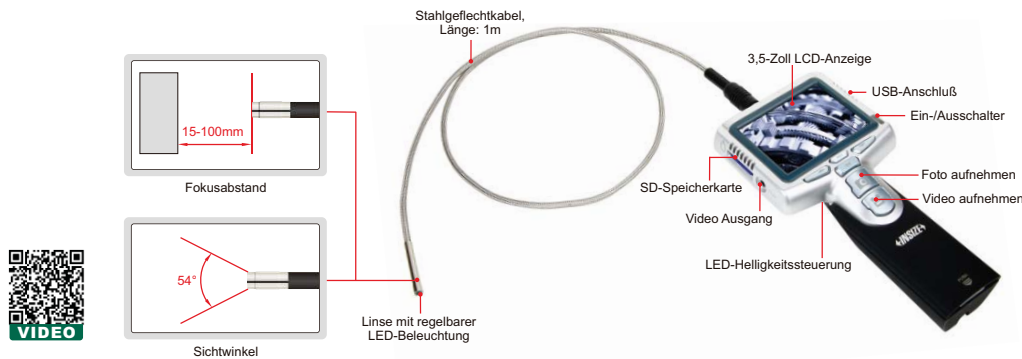

### TECHNISCHE DATEN

Best.-Nr.		ISV-2000DS
Linse	Durchmesser (D)	6.5mm
	Fokusabstand (F)	15mm-∞
	Biegebereich (α)	±160°
	Sichtwinkel (θ)	90°
	Beleuchtung	8 Stk. LED
	Pixel	0.44M
	Ziffernschrittwert	800×480
	Staubdicht/ Wassergeschützt	IP64
	Bewegungssteuerung	Manueller Joystick
Kabel	Länge	1.5m
	Typ	Kabelummantelung aus Stahlgeflecht
Videoskop	Funktionen	Kann Fotos und Videos aufnehmen
	Dateiformat	Foto: JPG, Video: AVI
	Bildverarbeitung	Helligkeit, Bildvergrößerung (1-fach, 2-fach, 3-fach)
	Speicher	8G SD-Speicherkarte
	Datenausgang	TV, USB
	Stromversorgung	aufladbare Batterie (für 4 Betriebsstunden) AC/DC Netzteil (für kontinuierliches Arbeiten)
Gewicht		650g

### STANDARD LIEFERUMFANG

Videoskop	1 Stück
Kabel mit Linse	1 Stück
8G SD-Speicherkarte	1 Stück
AC/DC Adapter	1 Stück
Kabel Videoausgang	1 Stück
USB-Anschlußkabel	1 Stück

Das Kabel ist austauschbar

## VIDEOSKOP Best.-Nr.: ISV-E10

HINWEIS: DAS KABEL IST FLEXIBEL, SCHUTZGRAD IP65, KANN GEBOGEN  
WERDEN ABER NICHT IN EINER BESTIMMTEN FORM FIXIERT WERDEN

OPTIONALE KABELLÄNGEN  
3M, 5M UND 10M

SCHUTZART  
**IP65**

### TECHNISCHE DATEN

Linse	Durchmesser	5,5mm
	Pixel	0,3M
	Bildauflösung	640×480
	Bildabtastrate	30fps
Kabel	Länge	1m
	Typ	Kabel aus Stahlgeflecht
Videoskop	Funktionen	Kann Fotos und Videos aufnehmen
	Dateiformat	Foto: JPG, Video: AVI
	Bildverarbeitung	Helligkeit, Kontrast, Farbsättigung
	Speicher	2G SD-Speicherkarte
	Datenausgang	TV, USB
Stromversorgung		aufladbare Batterie (für 3 Betriebsstunden)
Gewicht		450g