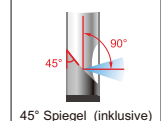

45° Spiegel (inklusive)