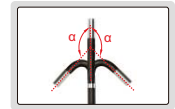

Biegebereich der Linse

Linse mit LED-Beleuchtung,  
regelbar

Fokusabstand

Sichtwinkel

### TECHNISCHE DATEN

Best.-Nr.		ISV-2000DS
Linse	Durchmesser (D)	6.5mm
	Fokusabstand (F)	15mm-∞
	Biegebereich (α)	±160°
	Sichtwinkel (θ)	90°
	Beleuchtung	8 Stk. LED
	Pixel	0.44M
	Ziffernschrittwert	800×480
	Staubdicht/ Wassergeschützt	IP64
	Bewegungssteuerung	Manueller Joystick
Kabel	Länge	1.5m
	Typ	Kabelummantelung aus Stahlgeflecht
Videoskop	Funktionen	Kann Fotos und Videos aufnehmen
	Dateiformat	Foto: JPG, Video: AVI
	Bildverarbeitung	Helligkeit, Bildvergrößerung (1-fach, 2-fach, 3-fach)
	Speicher	8G SD-Speicherkarte
	Datenausgang	TV, USB
	Stromversorgung	aufladbare Batterie (für 4 Betriebsstunden) AC/DC Netzteil (für kontinuierliches Arbeiten)
Gewicht		650g

### TECHNISCHE DATEN

Linse	Durchmesser	5,5mm
	Pixel	0,3M
	Bildauflösung	640×480
	Bildabtastrate	30fps
Kabel	Länge	1m
	Typ	Kabel aus Stahlgeflecht
Videoskop	Funktionen	Kann Fotos und Videos aufnehmen
	Dateiformat	Foto: JPG, Video: AVI
	Bildverarbeitung	Helligkeit, Kontrast, Farbsättigung
	Speicher	2G SD-Speicherkarte
	Datenausgang	TV, USB
Stromversorgung		aufladbare Batterie (für 3 Betriebsstunden)
Gewicht		450g